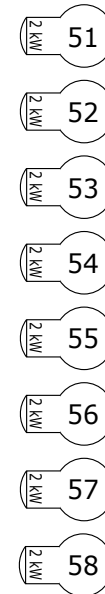

Kleine Zaal

160
volgspot R
Zaallicht
80

zijbrug R
140) 5 kW

zijbrug L
40) 5 kW

vloer
150) 5 kW

vloer
50) 5 kW

zijbrug & vloer R
parallel
161 t/m 168
169 t/m 176
Zijbrug R
141 t/m 148

tegenlicht

zijbrug & vloer L
parallel
61 t/m 68
69 t/m 76

Los Licht

- 12 x 1 kW
- 12 x 2 kW
- 8 x 1 kW
- 8 x 1 kW
- 4 x
- 16 x 220 V 1 kW

stroom tbv licht

- CEE-form:
- 2 x 125 A
 - 2 x 63 A
 - 2 x 32 A
- Schuko:
- 3 x 16 A

61 t/m 68

69 t/m 76

zijbrug & vloer R

parallel

161 t/m 168

169 t/m 176

vloer 50 } 5 kW

vloer 150 } 5 kW

- 58  2 kW
- 57  2 kW
- 56  2 kW
- 55  2 kW
- 54  2 kW
- 53  2 kW
- 52  2 kW
- 51  2 kW

- 158  2 kW
- 157  2 kW
- 156  2 kW
- 155  2 kW
- 154  2 kW
- 153  2 kW
- 152  2 kW
- 151  2 kW

zijbrug L 40 } 5 kW