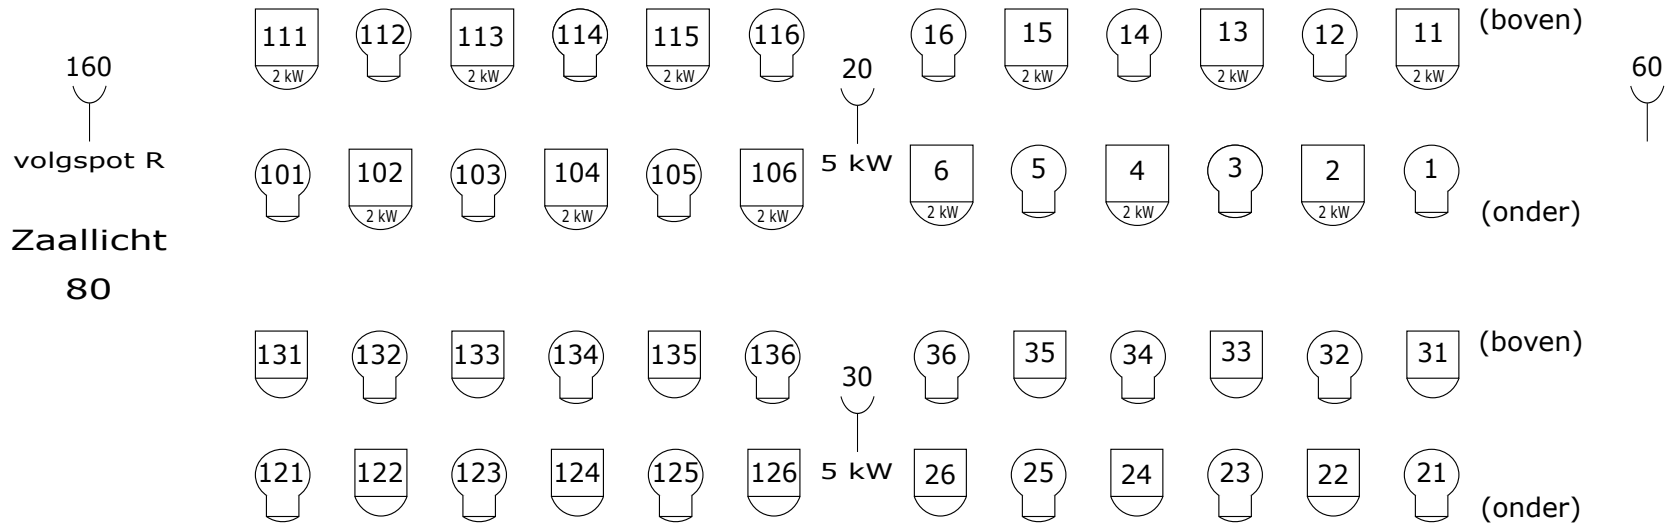

Kleine Zaal

160
volgspot R
Zaallicht
80

zijbrug R
140) 5 kW

zijbrug L
40) 5 kW

vloer
150) 5 kW

vloer
50) 5 kW

zijbrug & vloer R
parallel
161 t/m 168
169 t/m 176
Zijbrug R
141 t/m 148

tegenlicht