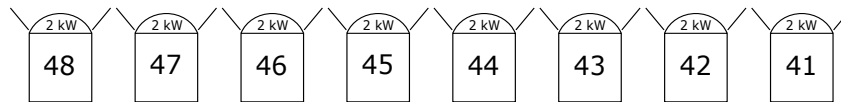

Kleine Zaal

160
volgspot R
Zaallicht
80

zijbrug R
140) 5 kW

zijbrug L
40) 5 kW

vloer
150) 5 kW

vloer
50) 5 kW

zijbrug & vloer R
parallel
161 t/m 168
169 t/m 176
Zijbrug R
141 t/m 148

tegenlicht

zijbrug & vloer L
parallel
61 t/m 68
69 t/m 76

Los Licht

- 12 x 1 kW
- 12 x 2 kW
- 8 x 1 kW
- 8 x 1 kW
- 4 x
- 16 x 220 V 1 kW

stroom tbv licht

- CEE-form:
- 2 x 125 A
 - 2 x 63 A
 - 2 x 32 A
- Schuko:
- 3 x 16 A