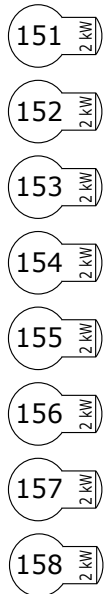

Kleine Zaal

160
volgspot R
Zaallicht
80

zijbrug R
140) 5 kW

zijbrug L
40) 5 kW

vloer
150) 5 kW

vloer
50) 5 kW

zijbrug & vloer R
parallel
161 t/m 168
169 t/m 176
Zijbrug R
141 t/m 148

tegenlicht

zijbrug & vloer L
parallel
61 t/m 68
69 t/m 76

Los Licht

- 12 x 1 kW
- 12 x 2 kW
- 8 x 1 kW
- 8 x 1 kW
- 4 x
- 16 x 220 V 1 kW

stroom tbv licht

- CEE-form:
- 2 x 125 A
 - 2 x 63 A
 - 2 x 32 A
- Schuko:
- 3 x 16 A

61 t/m 68

69 t/m 76

zijbrug & vloer R

parallel

161 t/m 168

169 t/m 176

vloer 50 } 5 kW

vloer 150 } 5 kW

- 58  2 kW
- 57  2 kW
- 56  2 kW
- 55  2 kW
- 54  2 kW
- 53  2 kW
- 52  2 kW
- 51  2 kW

- 158  2 kW
- 157  2 kW
- 156  2 kW
- 155  2 kW
- 154  2 kW
- 153  2 kW
- 152  2 kW
- 151  2 kW

zijbrug L 40 } 5 kW